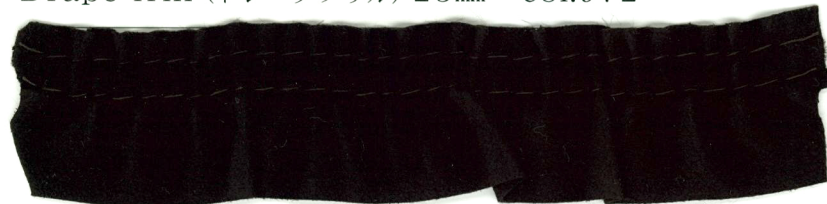

Trimming cord & braid
トリミングコード&ブレイド

#4032 (3mm×4本) / Lamous (ラムース) col.305

#4033 (3mm×8本) / Lamous (ラムース) col.551

#4035 (3mm×3本) / Lamous (ラムース) col.257

#4036 (3mm×5本) / Lamous (ラムース) col.740

#4037 (3mm×9本) / Lamous (ラムース) col.303

Drape frill (ドレープフリル) 23mm col.972

※Select the Lot.No. and choose the color from the color sample.
Lot. No.をご指定のうえ、カラーはサンプル帳よりお選びください。

Asahi