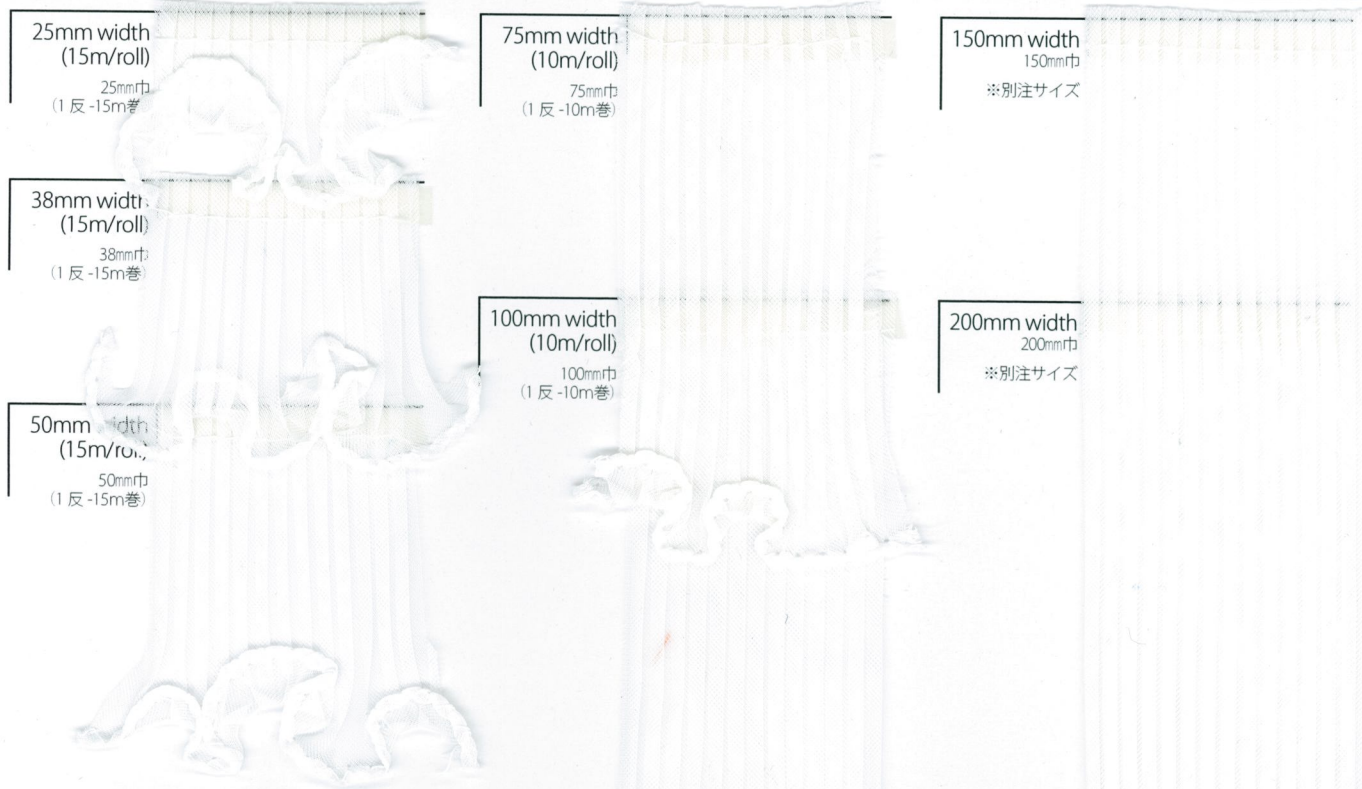

Tetoron® Frill

テトロン®フリル

【#7300】

Asahi

Composition : Polyester 100%
ポリエステル 100%

【別注サイズ対応】

- 300mm巾まで製造可能です。
- カラーによって仕上がりm数が異なります。

Color Samples

There might be small dots or lines on the products. It's a manufacturing process, not a defective product. Please be understanding of this beforehand.
製品の一部分に小さな点や線が見られる場合があります。製造工程によるものであり不良ではございませんので、予めご了承ください。