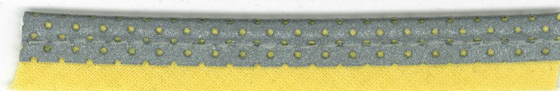

Reflective mesh tape

反射メッシュテープ

Asahi

Composition : Polyester 65%
Cotton 35%

素材 : ポリエステル 65%
綿 35%

■ Piping tape パイピングテープ 1Roll : 60m 1巻 : 60m

[#5800]+[#500/526]

[#5800]+[#500/515]

[#5800]+[#500/572]

[#5800]+[#500/544]

[#5800]+[#500/502]

[#5800]+[#500/530]

[#5800]+[#500/527]

[#5800]+[#500/528]

Besides above color, you can select the desired color from #500 T/C color card.
上記の色に加えて、#500 T/Cパイアステープ見本帳より好きな色をお選び頂けます。

■ Double fold tape 両折テープ 1Roll : 10m 1巻 : 10m

Flat cut tape is also available. From 10mm width in 1mm increments. (1Roll : 10m)
平テープの生産も10mmより1mmピッチで可能です。(1巻 : 10m)