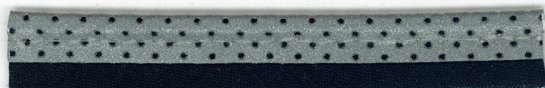

Reflective mesh tape

反射メッシュテープ

Asahi

Composition : Polyester 65%
Cotton 35%

素材 : ポリエステル 65%
綿 35%

■ Piping tape パイピングテープ 1Roll : 60m 1巻 : 60m

[#5800]+[#500/526]

[#5800]+[#500/515]

[#5800]+[#500/572]

[#5800]+[#500/544]

[#5800]+[#500/502]

[#5800]+[#500/530]

[#5800]+[#500/527]

[#5800]+[#500/528]

Besides above color, you can select the desired color from #500 T/C color card.
上記の色に加えて、#500 T/Cパイアステープ見本帳より好きな色をお選び頂けます。

■ Double fold tape 両折テープ 1Roll : 10m 1巻 : 10m

Flat cut tape is also available. From 10mm width in 1mm increments. (1Roll : 10m)
平テープの生産も10mmより1mmピッチで可能です。(1巻 : 10m)