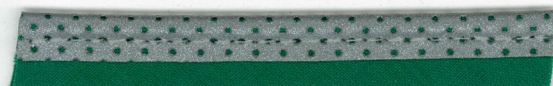

Reflective mesh tape

反射メッシュテープ

Asahi

Composition : Polyester 65%
Cotton 35%

素材 : ポリエステル 65%
綿 35%

■ Piping tape パイピングテープ 1Roll : 60m 1巻 : 60m

[#5800]+[#500/526]

[#5800]+[#500/515]

[#5800]+[#500/572]

[#5800]+[#500/544]

[#5800]+[#500/502]

[#5800]+[#500/530]

[#5800]+[#500/527]

[#5800]+[#500/528]

Besides above color, you can select the desired color from #500 T/C color card.
上記の色に加えて、#500 T/Cパイアステープ見本帳より好きな色をお選び頂けます。

■ Double fold tape 両折テープ 1Roll : 10m 1巻 : 10m

Flat cut tape is also available. From 10mm width in 1mm increments. (1Roll : 10m)
平テープの生産も10mmより1mmピッチで可能です。(1巻 : 10m)