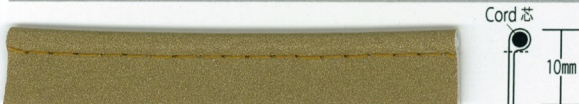

Reflective tape

反射リフレクトテープ
[#5800 / #5900]

ISO20471適合品 (#5800のみ)

Care symbols 取扱い絵表示

Asahi

Composition : Polyester 65% , Cotton 35%
ポリエステル 65% , 綿 35%

Color Sample

Fabric width : 107cm
生地幅 : 107cm

Piping (normal cord) (About 20m / roll) パイピング (普通芯) (20m乱巻)

Color Samples

Fabric width : 100cm
生地幅 : 100cm

2 Yellow

4 White

7 Black

10 Gold

Trimming tape

※各種加工テープは平取りを基本とします。バイアステープでの加工をご希望の場合はご相談ください。

Flat cut tepe (About 20m / roll) 平テープ (20m乱巻)

Double-fold glued tape (About 20m / roll) 両折粘着入 (無双) (20m乱巻)

Piping (normal cord) (About 20m / roll) パイピング (普通芯) (20m乱巻)