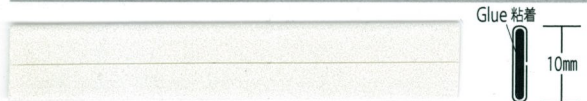

Double-fold glued tape (About 20m / roll) 両折粘着入 (無双) (20m乱巻)