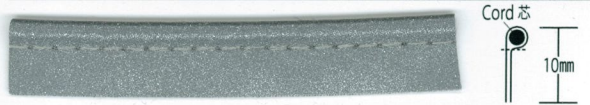

Reflective tape

反射リフレクトテープ
[#5800 / #5900]

ISO20471適合品 (#5800のみ)

Care symbols 取扱い絵表示

Asahi

Composition : Polyester 65% , Cotton 35%
ポリエステル 65% , 綿 35%

Color Sample

Fabric width : 107cm
生地幅 : 107cm

1 Silver

Trimming tape

※各種加工テープは平取りを基本とします。
バイアステープでの加工をご希望の場合はご相談ください。

Flat cut tepe (About 20m / roll) 平テープ (20m乱巻)

Bias tape (About 20m / roll) バイアステープ (20m乱巻)

Double-fold glued tape (About 20m / roll) 両折粘着入 (無双) (20m乱巻)

Piping (normal cord) (About 20m / roll) パイピング (普通芯) (20m乱巻)

Color Samples

Fabric width : 100cm
生地幅 : 100cm

2 Yellow

4 White

7 Black

10 Gold

Trimming tape