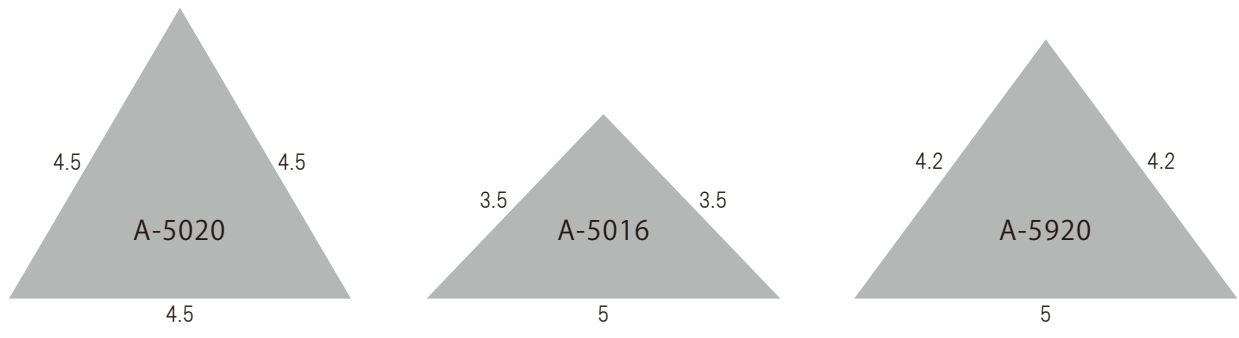

Mold variations

型抜きパーツ

Asahi

2
A-5107
2.4

3
A-5115
3.9

1.3
A-5110
4.3

1.7
A-5111
4.4

1.5
A-5142
2.5