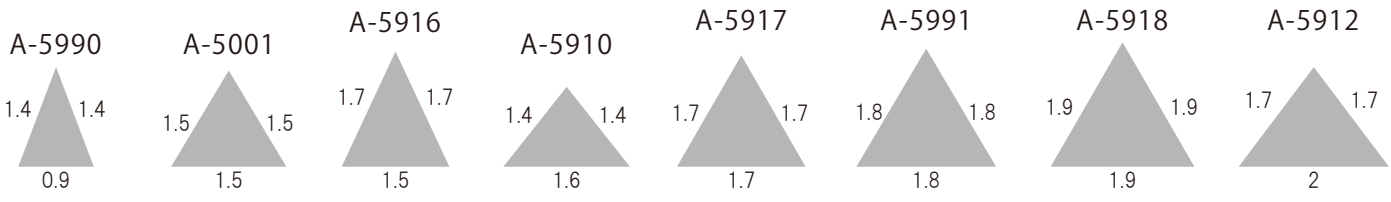

Mold variations

型抜きパーツ

Asahi

2
A-5107
2.4

3
A-5115
3.9

1.3
A-5110
4.3

1.7
A-5111
4.4

1.5
A-5142
2.5