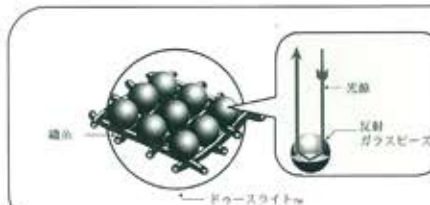

# Dousulight

ドウスライト

[ # DL3000 ]

■ Care symbols 取扱い絵表示

Composition : Polyester 100% 素材 : ポリエステル 100%  
Fabric width : 94cm 生地巾 : 94cm

■ Color Samples

1 Silver

2 fluorescent yellow

3 fluorescent orange

4 White

5 Red

6 Navy

7 Black

再帰反射性能とは

光源から発せられた光が着色層・ビーズ玉を通過し、反射層で反射され反射光となります。そしてビーズ玉・着色層を通過し、光源方向に帰ってゆく性能をいいます。