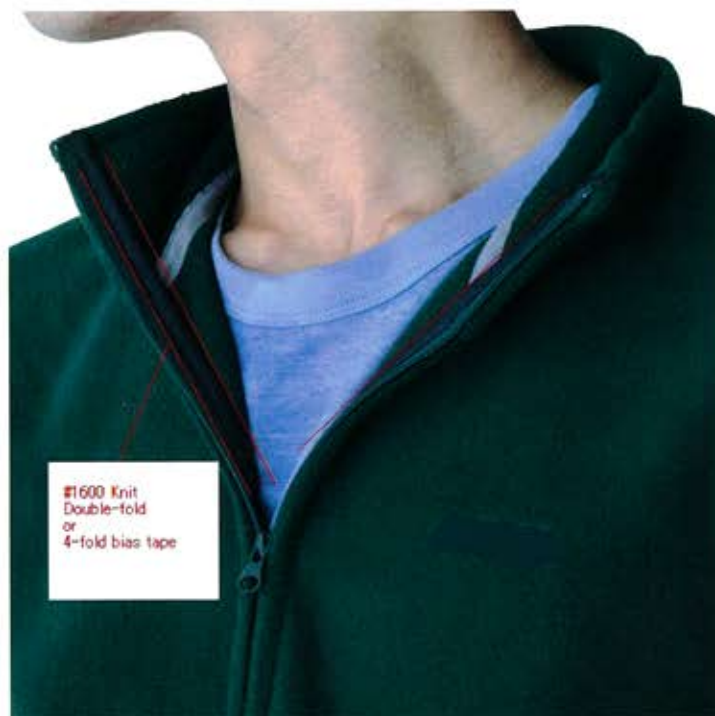

# The opposite side of the fastener

ファスナー裏隠し使い

# 1600 Knit  
Double fold bias tape 12mm  
#1600ニット 両折 12mm巾 Col.14

# 1600 Knit  
4 - fold bias tape 12mm  
#1600ニット 4ツ折 12mm巾 Col.57