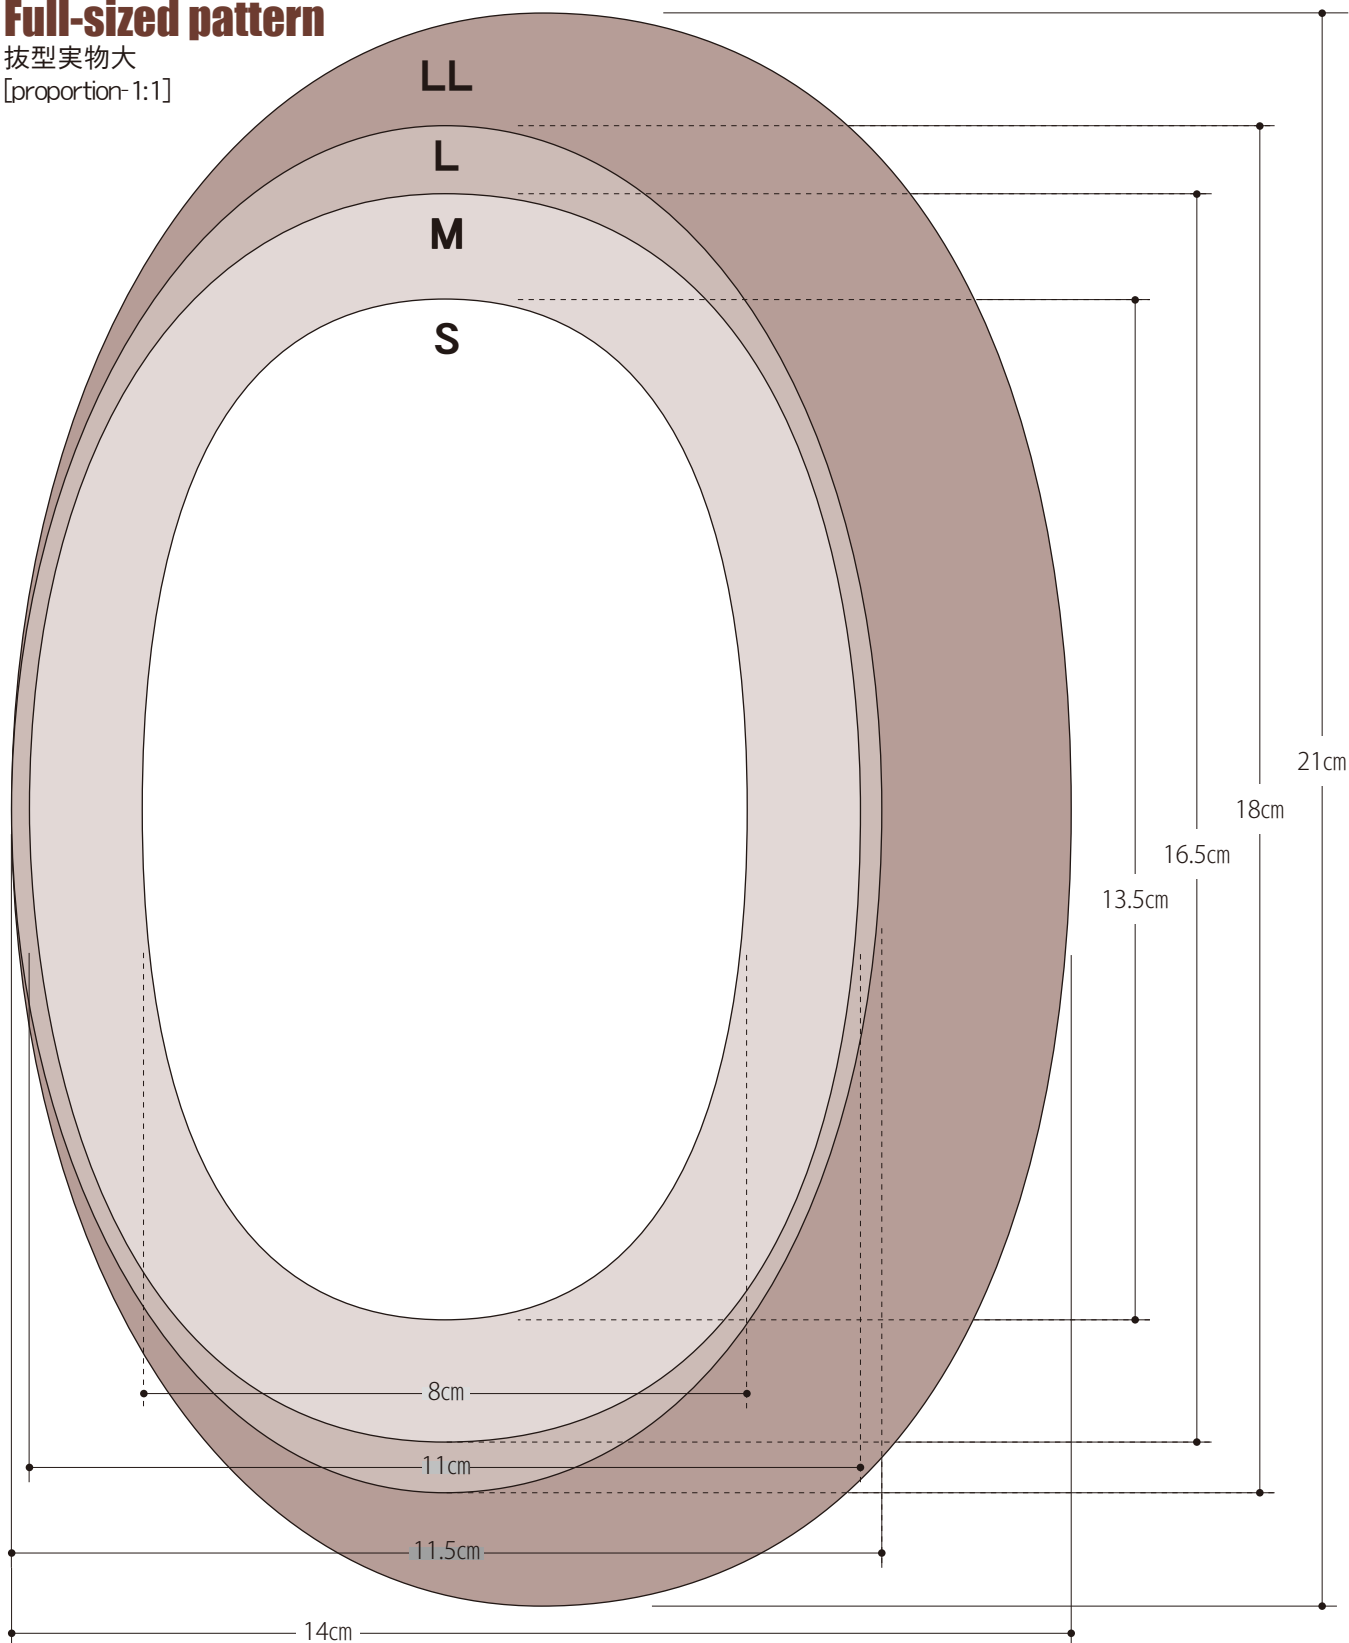

エルボーパッチ No. 1

ジャケットやセーターなどの肘部分に、補強と装飾をかねて使用します。素材・サイズはお選び頂けます。

Full-sized pattern

抜型実物大
[proportion 1:1]

商品内容

商品名	規格・サイズ	使用素材 ※カラーはそれぞれの見本帳よりお選びください。	ロット
エルボーパッチ	S~LL	ラムース・ドレープ・メイフェア・メイフェアソフレ メリトン・# 6600高級合成皮革	30枚