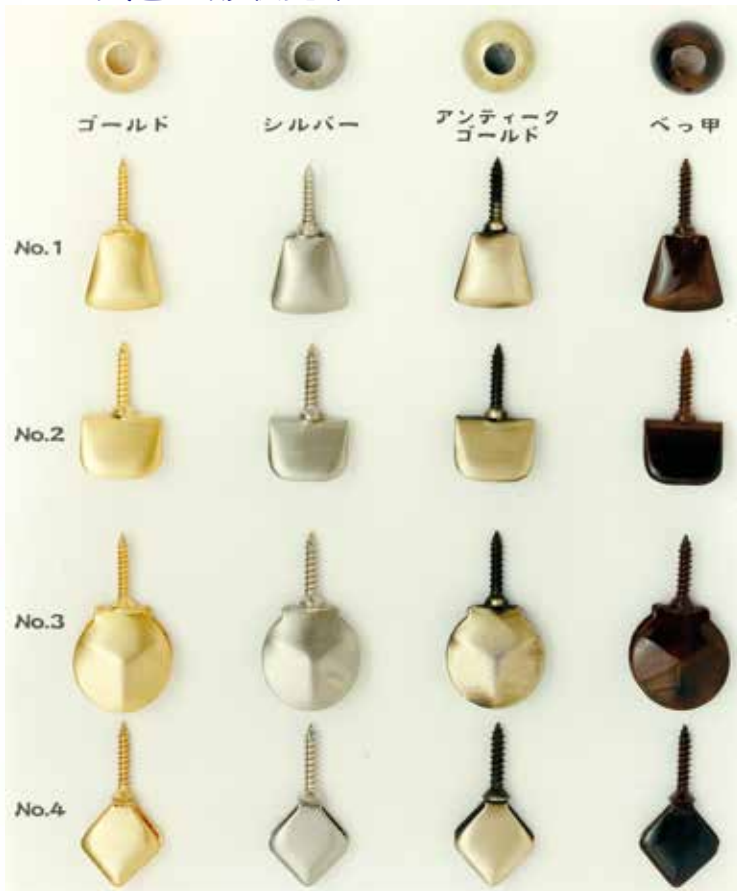

合成皮革ホビーハンドル

最高級合成皮革『メイフェア』の芯入ループ(S-03)を使用した持ち手です。

■使用例

長さ：40cm / メイフェア色：5805
金具形状：No.3 / 金具色：アンティークゴールド

■組み合わせ自由自在!!

持ち手の色は『メイフェア』の生地見本帳より、金具は4色4種類からお選び頂けます。

■メイフェア色見本

Metallic colors メタリックカラー

■金具色&形状見本

■商品内容

商品名	長さ	持ち手色	金具色・形状	ロット
ホビーハンドル	30cm・40cm	メイフェアサンプル帳よりお選びください。 (芯入ループS-03使用)	4色・4種類	5個