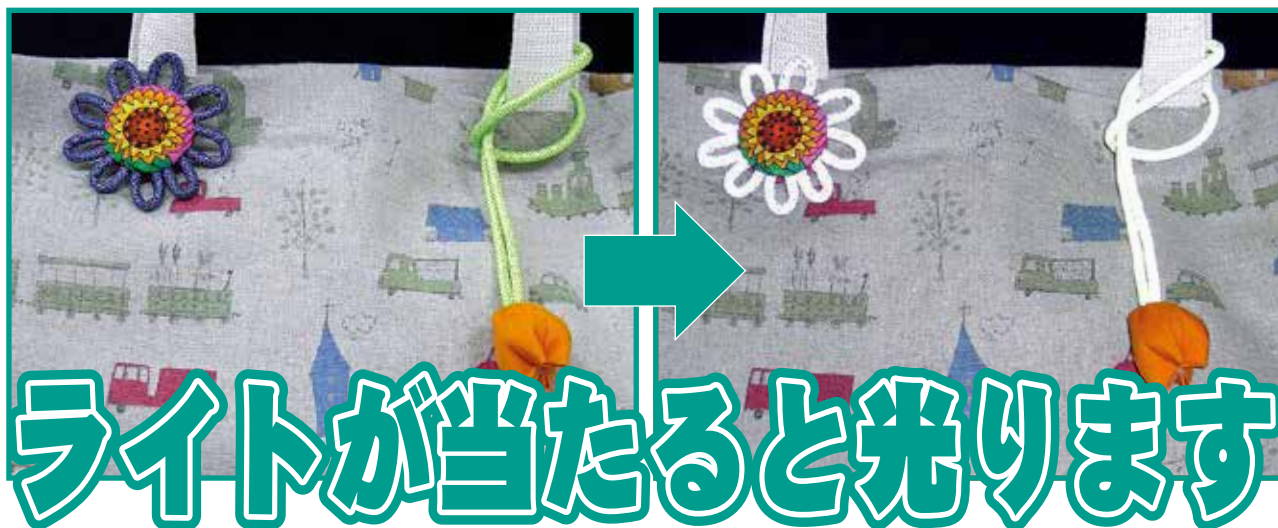

# 反射ループ&パイピング

ポリエステル100%

散歩(ジョギング), ペット, ベビーカー, 三輪車, ランドセル, 自転車, 雨具 などに...

《ドットが光る! 光って守る! 大きな安全!》

## Color Samples

1 シルバー

2 イエロー

3 オレンジ

4 ホワイト

5 レッド

6 ブルー

7 ブラック

洗濯OK!

(23m乱巻)

傘や杖に

カバンに

服や靴に

リードや首輪に